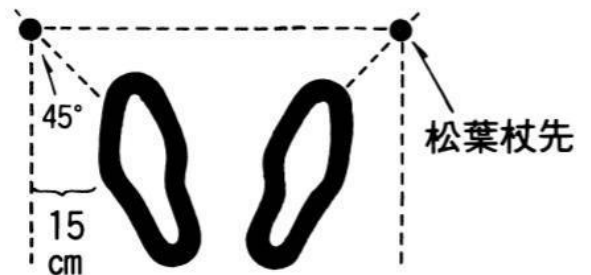

株式会社 赤井

〒558-0011 大阪市住吉区菟田8丁目11番19号
お問い合わせ、御相談はお客様相談室 06-6608-0562