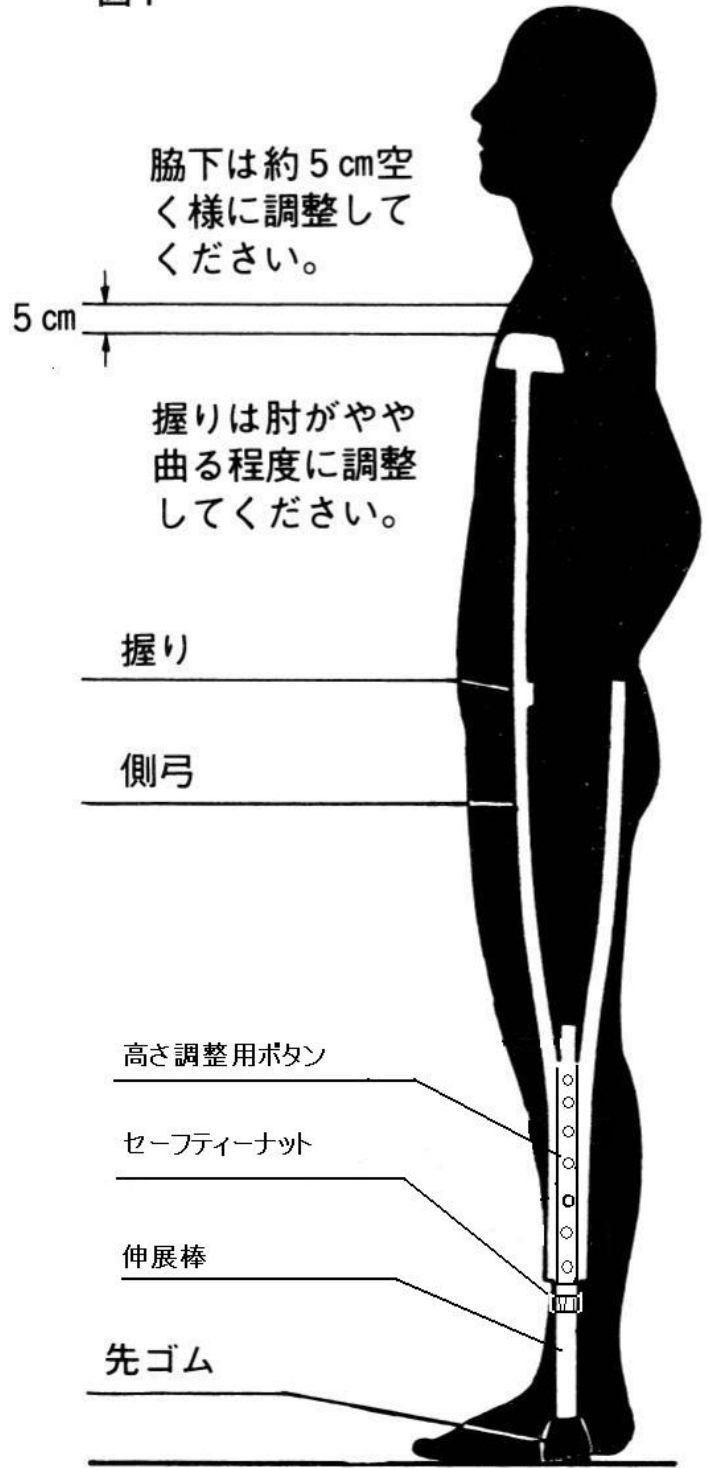

図2

大

全長：124～144cm 約2.5cm 間隔
脇下：36.5～51.5cm
重量：約1920g

中

全長：144～134cm 約2.5cm 間隔
脇下：36.5～51.5cm
重量：約19200g

小

全長：96～116cm 約2.5cm 間隔
脇下：23.5～38.5cm
重量：約1680g

材質 本体：アルミ軽合金

原産国：台湾

図1